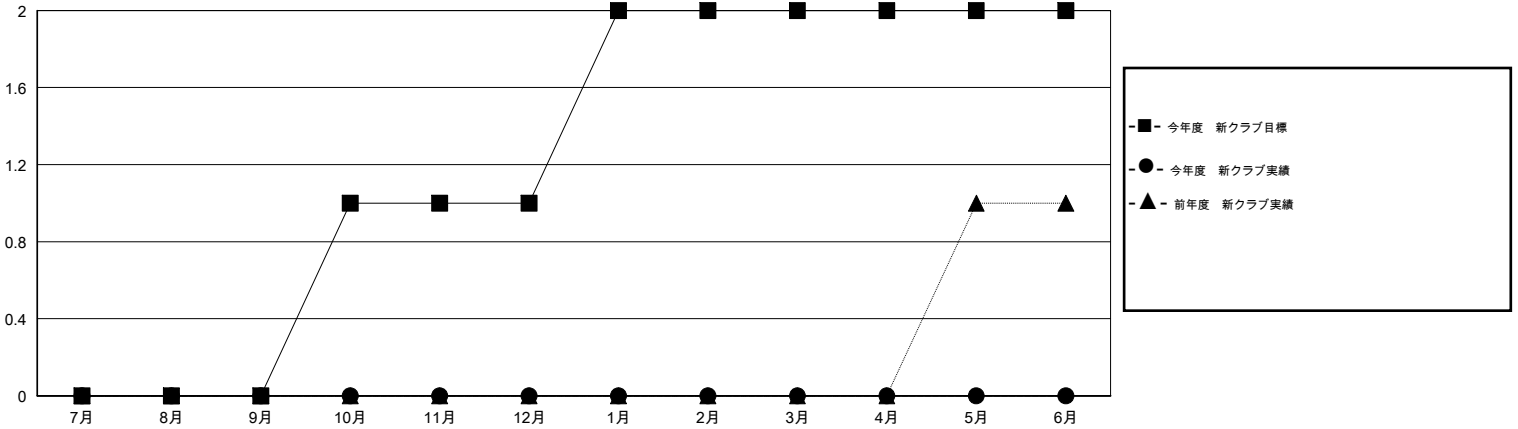

MONTHLY MEMBERSHIP PROGRESS REPORT

District 330 C

Results as of: 8/31/2015

GMT: Masayuki Kaneko

地域 JAPAN

GMT会則地域 5-Jap

クラブ				
結果 : 2015-2016				
四半期	新クラブ目標	新クラブ	解散クラブ	純増 / 減
7月/8月/9月	0	0	1	-1
10月/11月/12月	1	0	0	0
1月/2月/3月	1	0	0	0
4月/5月/6月	0	0	0	0

名				
結果 : 2015-2016				
四半期	新会員目標	チャーターメン バー / 新会員	退会者	純増 / 減
7月/8月/9月	83	44	41	3
10月/11月/12月	166	0	0	0
1月/2月/3月	288	0	0	0
4月/5月/6月	53	0	0	0

新クラブ目標及び実績累計

会員目標及び実績累計

解散クラブ: 1	24 CLUBS OF 88 一名以上の新会員を登録	男女別
		男性 1,964 (80.59%)
		女性 473 (19.41%)
退会者	健康診断データはこちら	家族会員 723
物故会員 4		世帯主 317
クラブ解散 0		世帯主以外 406
その他 37		
合計 41		