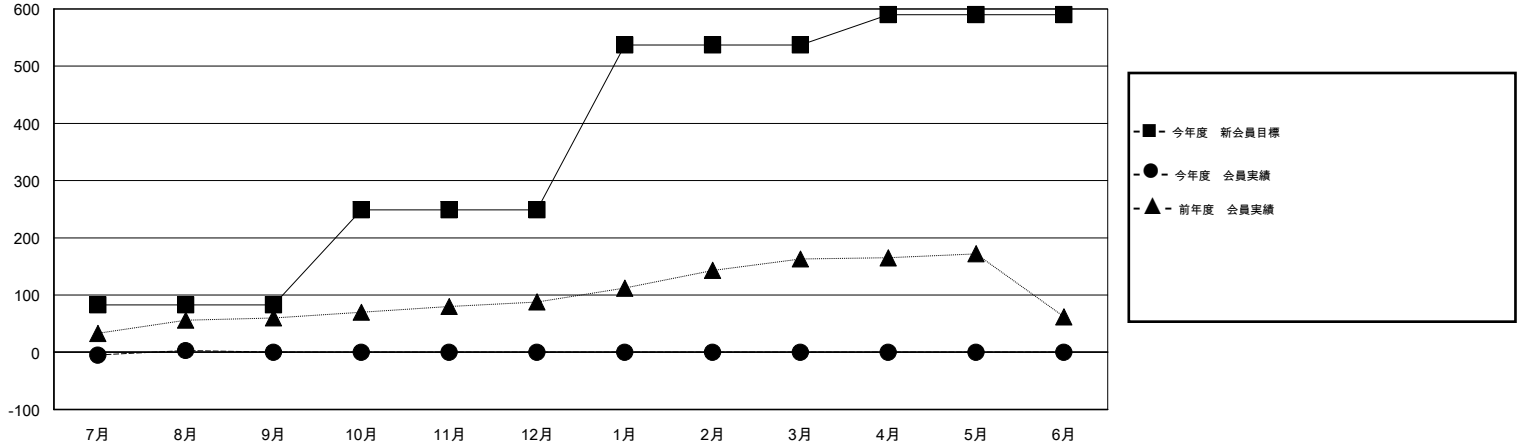

MONTHLY MEMBERSHIP PROGRESS REPORT

District 330 C

Results as of: 8/31/2015

GMT: Masayuki Kaneko

地域 JAPAN

GMT会則地域 5-Jap

クラブ				
結果 : 2015-2016				
四半期	新クラブ目標	新クラブ	解散クラブ	純増 / 減
7月/8月/9月	0	0	1	-1
10月/11月/12月	1	0	0	0
1月/2月/3月	1	0	0	0
4月/5月/6月	0	0	0	0

名				
結果 : 2015-2016				
四半期	新会員目標	チャーターメン バー / 新会員	退会者	純増 / 減
7月/8月/9月	83	44	41	3
10月/11月/12月	166	0	0	0
1月/2月/3月	288	0	0	0
4月/5月/6月	53	0	0	0

新クラブ目標及び実績累計

会員目標及び実績累計

解散クラブ: 1	24 CLUBS OF 88 一名以上の新会員を登録	男女別
		男性 1,964 (80.59%)
		女性 473 (19.41%)
退会者	健康診断データはこちら	家族会員 723
物故会員 4		世帯主 317
クラブ解散 0		世帯主以外 406
その他 37		
合計 41		